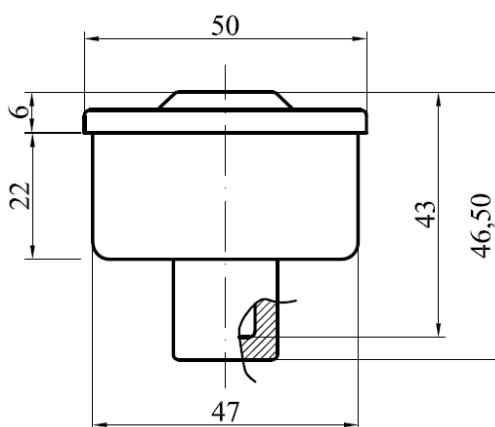

**BUJE PARA TUBO METÁLICO DE 1,5 MM.**

**007 BUJE 40 PPO CON EJE DE HIERRO DE 10 MM.**

500 Un. En caja / Lote 1000 Un.

**008 BUJE 50 PPO PLANO CASQUILLO DE 10 CIEGO**

300 Un. En caja

**009 BUJE 50 PPO PLANO CON PIÑÓN Z-12 P 1/2" CASQUILLO DE 10 PASANTE**