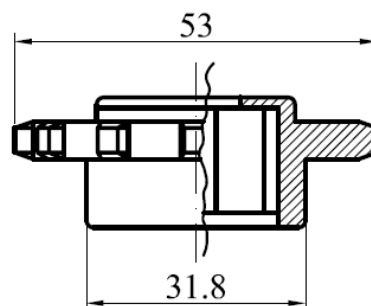

175 Un. En caja

**BUJE PARA TUBO METÁLICO DE 1,5 MM.**

**025 BUJE 65 PPO BALONA GRANDE ESTRIADA CASQUILLO 12 CIEGO**

150 Un. En caja

**026 BUJE 65 PPO CÓNICO PLANO CASQUILLO 12 CIEGO**

175 Un. En caja

**027 PIÑÓN PA Z-12 P-1/2"**