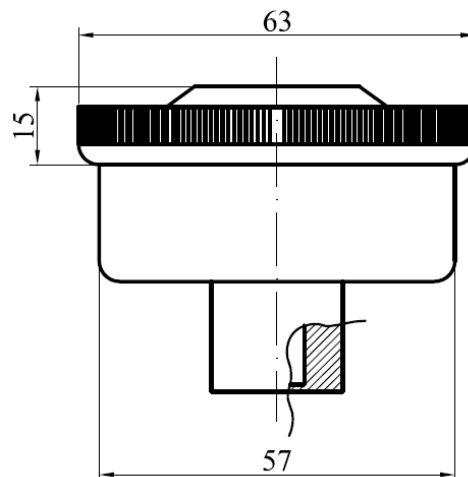

BUJE PARA TUBO METÁLICO DE 1,5 MM.

020 BUJE 60 PPO PLANO PIÑÓN Z-12 P 1/2"

CASQUILLO 10 PASANTE

170 Un. En caja

021 BUJE 60 PPO BALONA ESTRIADA CASQUILLO 10 CIEGO

022 BUJE 60 PPO BALONA ESTRIADA CASQUILLO 12 CIEGO

021 - 200 Un. En caja

022 - 200 Un. En caja