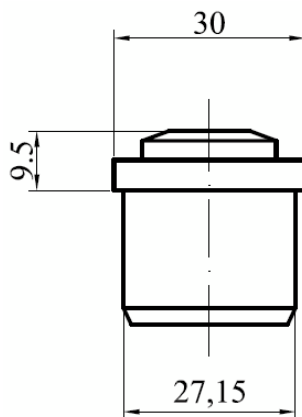

BUJE PARA TUBO METÁLICO DE 1,5 MM.

001 BUJE DE 30 PPO CON CASQUILLO DE 8 PASANTE GRIS

002 BUJE DE 30 PPO CON CASQUILLO DE 10 PASANTE NEGRO

003 BUJE 35 PPO CON CASQUILLO DE 8 PASANTE

004 BUJE 35 PPO CON CASQUILLO DE 10 PASANTE

005 BUJE 40 CASQUILLO 8 PASANTE GRIS

006 BUJE 40 CASQUILLO 10 PASANTE NEGRO