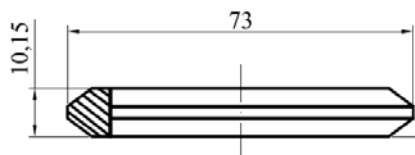

BUJE PARA TUBO METÁLICO DE 1,5 MM.

028 PIÑÓN PA Z-12 P-1/2"

NEGRO LOTE 3000 Un.

1000 Un. En saco.

029 ARO SEPARADOR PARA TUBO DE 55 mm.

500 Un./caja

030 ARO SEPARADOR PARA TUBO DE 60 mm.

350 Un./caja

031 ARO SEPARADOR PARA TUBO DE 65 mm.

250 Un./caja

CÓD. 029

CÓD. 030

CÓD. 031