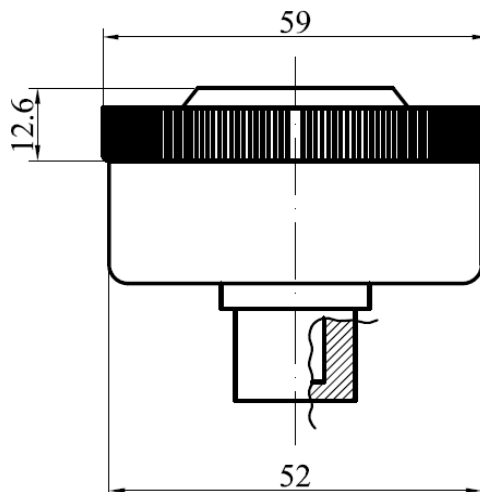

BUJE PARA TUBO METÁLICO DE 1,5 MM.

010 BUJE 55 PPO PLANO CASQUILLO DE 10 CIEGO

011 BUJE 55 PPO PLANO PIÑÓN CASQUILLO DE 10 PASANTE

012 BUJE 55 PPO BALONA ESTRIADA CON CASQUILLO 10 CIEGO