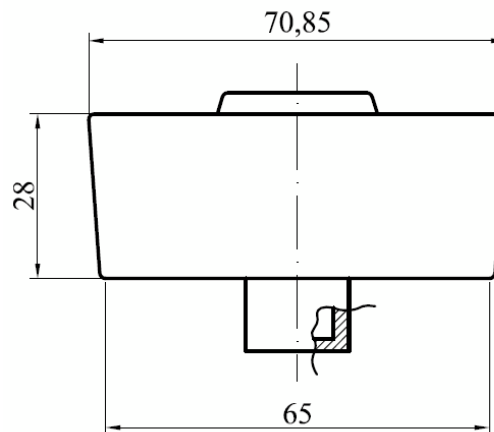

175 Un. En caja

**BUJE PARA TUBO METÁLICO DE 1,5 MM.**

**025 BUJE 65 PPO BALONA GRANDE ESTRIADA CASQUILLO 12 CIEGO**

150 Un. En caja

**026 BUJE 65 PPO CÓNICO PLANO CASQUILLO 12 CIEGO**

175 Un. En caja

**027 PIÑÓN PA Z-12 P-1/2"**