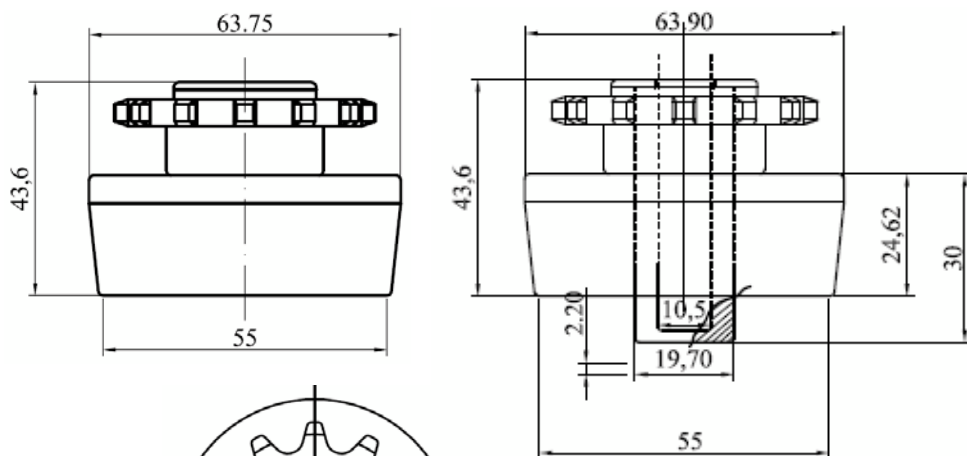

013- 300 Un. En caja
014 - 175 Un. En caja

015 BUJE 55 PPO CÓNICO PIÑÓN Z-12 P 1/2"

CASQUILLO 10 PASANTE

016 BUJE 55 PPO CÓNICO PIÑÓN Z-12 P 1/2"

CASQUILLO 10 CIEGO