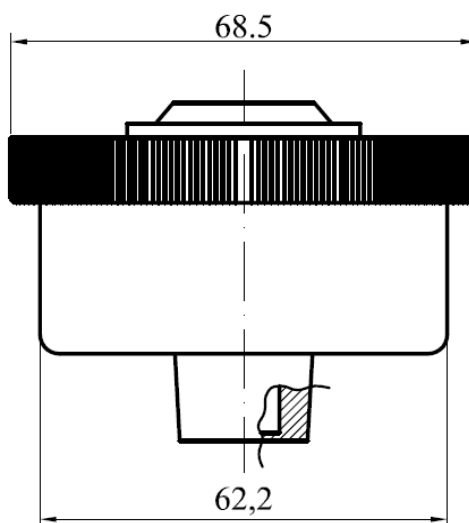

BUJE PARA TUBO METÁLICO DE 1,5 MM.

023 BUJE 63,5 PPO BALONA ESTRIADA CASQUILLO 12 CIEGO PARA INOX.

024 BUJE 65 PPO BALONA ESTRIADA CASQUILLO 12 CIEGO