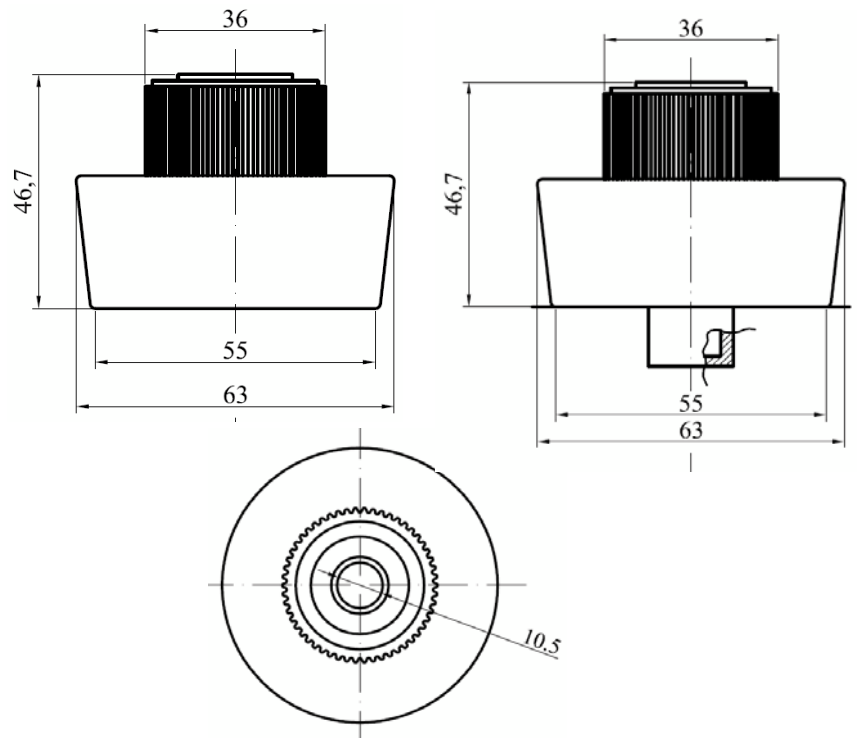

BUJE PARA TUBO METÁLICO DE 1,5 MM.

017 BUJE 55 PPO CÓNICO CORONA CASQUILLO 10 PASANTE

018 BUJE 55 PPO CÓNICO CORONA CASQUILLO 10 CIEGO