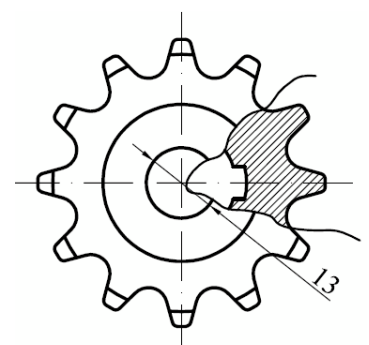

175 Un. En caja

**BUJE PARA TUBO METÁLICO DE 1,5 MM.**

**025 BUJE 65 PPO BALONA GRANDE ESTRIADA CASQUILLO 12 CIEGO**

150 Un. En caja

**026 BUJE 65 PPO CÓNICO PLANO CASQUILLO 12 CIEGO**

175 Un. En caja

**027 PIÑÓN PA Z-12 P-1/2"**