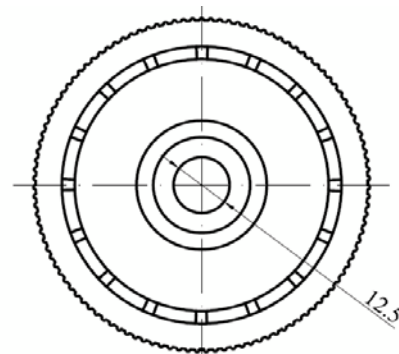

021 - 200 Un. En caja

022 - 200 Un. En caja

**BUJE PARA TUBO METÁLICO DE 1,5 MM.**

**023 BUJE 63,5 PPO BALONA ESTRIADA CASQUILLO 12 CIEGO PARA INOX.**

160 Un. En caja

**024 BUJE 65 PPO BALONA ESTRIADA CASQUILLO 12 CIEGO**