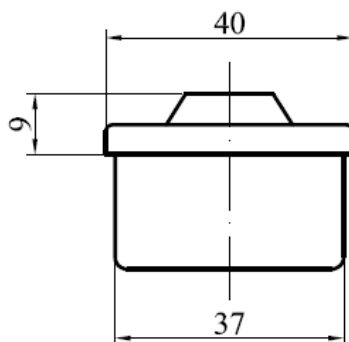

**BUJE PARA TUBO METÁLICO DE 1,5 MM.**

**007 BUJE 40 PPO CON EJE DE HIERRO DE 10 MM.**

500 Un. En caja / Lote 1000 Un.

**008 BUJE 50 PPO PLANO CASQUILLO DE 10 CIEGO**

300 Un. En caja

**009 BUJE 50 PPO PLANO CON PIÑÓN Z-12 P 1/2" CASQUILLO DE 10 PASANTE**