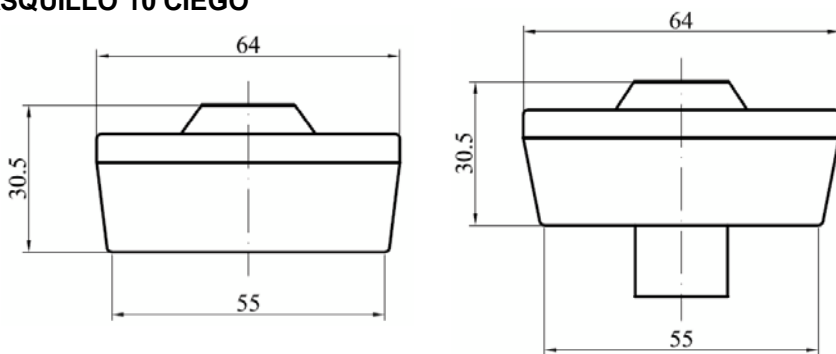

200 Un. En caja

**BUJE PARA TUBO METÁLICO DE 1,5 MM.**

**013 BUJE 55 PPO CÓNICO PLANO CASQUILLO 10 PASANTE**

**014 BUJE 55 PPO CÓNICO PLANO CASQUILLO 10 CIEGO**

013- 300 Un. En caja  
014 - 175 Un. En caja