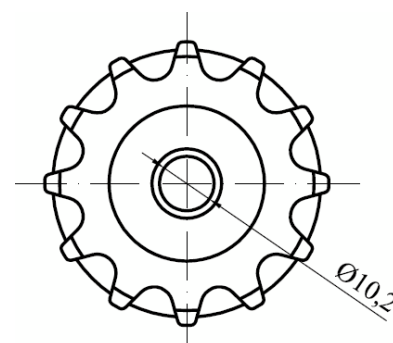

BUJE PARA TUBO METÁLICO DE 1,5 MM.

007 BUJE 40 PPO CON EJE DE HIERRO DE 10 MM.

008 BUJE 50 PPO PLANO CASQUILLO DE 10 CIEGO

009 BUJE 50 PPO PLANO CON PIÑÓN Z-12 P 1/2" CASQUILLO DE 10 PASANTE