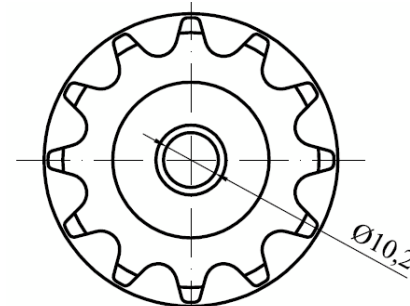

**BUJE PARA TUBO METÁLICO DE 1,5 MM.**

**007 BUJE 40 PPO CON EJE DE HIERRO DE 10 MM.**

500 Un. En caja / Lote 1000 Un.

**008 BUJE 50 PPO PLANO CASQUILLO DE 10 CIEGO**

300 Un. En caja

**009 BUJE 50 PPO PLANO CON PIÑÓN Z-12 P 1/2" CASQUILLO DE 10 PASANTE**

250 Un. En caja

**BUJE PARA TUBO METÁLICO DE 1,5 MM.**

**010 BUJE 55 PPO PLANO CASQUILLO DE 10 CIEGO**

250 Un. En caja

**011 BUJE 55 PPO PLANO PIÑÓN CASQUILLO DE 10 PASANTE**

200 Un. En caja

**012 BUJE 55 PPO BALONA ESTRIADA CON CASQUILLO 10 CIEGO**