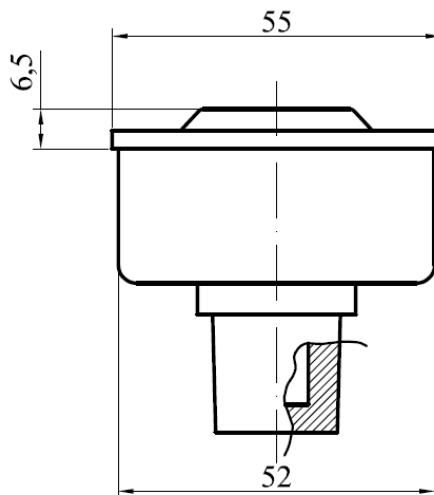

250 Un. En caja

**BUJE PARA TUBO METÁLICO DE 1,5 MM.**

**010 BUJE 55 PPO PLANO CASQUILLO DE 10 CIEGO**

250 Un. En caja

**011 BUJE 55 PPO PLANO PIÑÓN CASQUILLO DE 10 PASANTE**

200 Un. En caja

**012 BUJE 55 PPO BALONA ESTRIADA CON CASQUILLO 10 CIEGO**