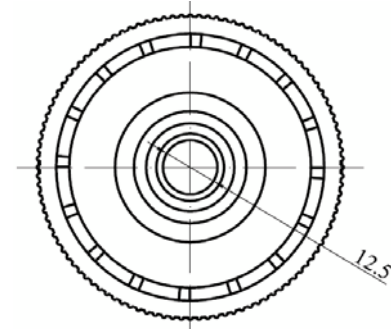

BUJE PARA TUBO METÁLICO DE 1,5 MM.

023 BUJE 63,5 PPO BALONA ESTRIADA CASQUILLO 12 CIEGO PARA INOX.

024 BUJE 65 PPO BALONA ESTRIADA CASQUILLO 12 CIEGO