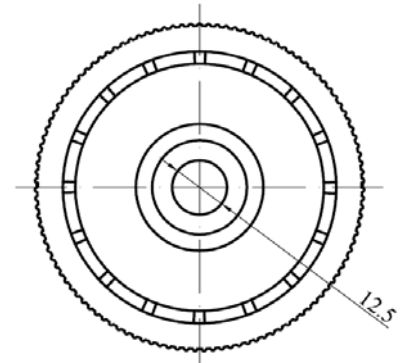

175 Un. En caja

**BUJE PARA TUBO METÁLICO DE 1,5 MM.**

**025 BUJE 65 PPO BALONA GRANDE ESTRIADA CASQUILLO 12 CIEGO**

150 Un. En caja

**026 BUJE 65 PPO CÓNICO PLANO CASQUILLO 12 CIEGO**

175 Un. En caja

**027 PIÑÓN PA Z-12 P-1/2"**