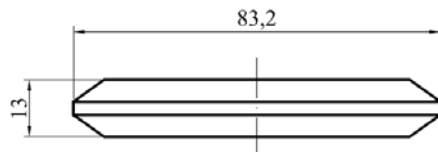

BUJE PARA TUBO METÁLICO DE 1,5 MM.

028 PIÑÓN PA Z-12 P-1/2"

NEGRO LOTE 3000 Un.

1000 Un. En saco.

029 ARO SEPARADOR PARA TUBO DE 55 mm.

500 Un./caja

030 ARO SEPARADOR PARA TUBO DE 60 mm.

350 Un./caja

031 ARO SEPARADOR PARA TUBO DE 65 mm.

250 Un./caja

CÓD. 029

CÓD. 030

CÓD. 031