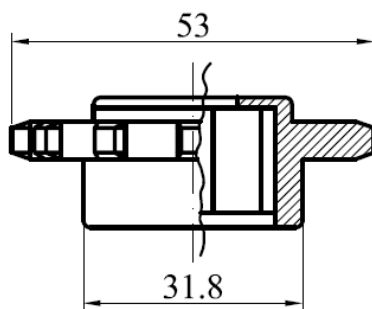

BUJE PARA TUBO METÁLICO DE 1,5 MM.

028 PIÑÓN PA Z-12 P-1/2"

NEGRO LOTE 3000 Un.