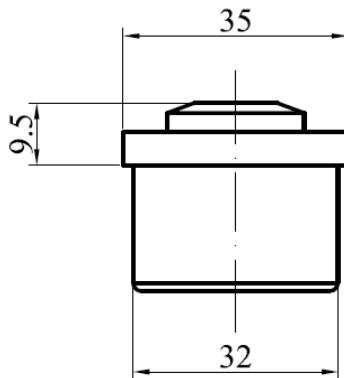

BUJE PARA TUBO METÁLICO DE 1,5 MM.

001 BUJE DE 30 PPO CON CASQUILLO DE 8 PASANTE GRIS

002 BUJE DE 30 PPO CON CASQUILLO DE 10 PASANTE NEGRO

003 BUJE 35 PPO CON CASQUILLO DE 8 PASANTE

004 BUJE 35 PPO CON CASQUILLO DE 10 PASANTE

005 BUJE 40 CASQUILLO 8 PASANTE GRIS

006 BUJE 40 CASQUILLO 10 PASANTE NEGRO