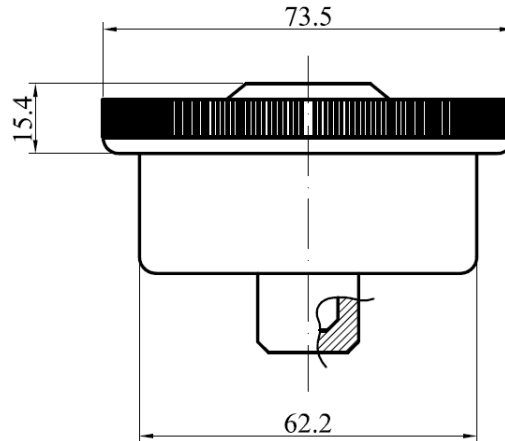

175 Un. En caja

**BUJE PARA TUBO METÁLICO DE 1,5 MM.**

**025 BUJE 65 PPO BALONA GRANDE ESTRIADA CASQUILLO 12 CIEGO**

150 Un. En caja

**026 BUJE 65 PPO CÓNICO PLANO CASQUILLO 12 CIEGO**

175 Un. En caja

**027 PIÑÓN PA Z-12 P-1/2"**