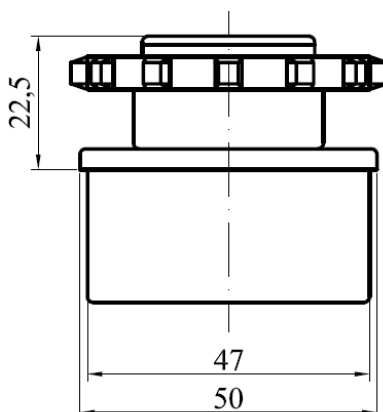

BUJE PARA TUBO METÁLICO DE 1,5 MM.

007 BUJE 40 PPO CON EJE DE HIERRO DE 10 MM.

008 BUJE 50 PPO PLANO CASQUILLO DE 10 CIEGO

009 BUJE 50 PPO PLANO CON PIÑÓN Z-12 P 1/2" CASQUILLO DE 10 PASANTE