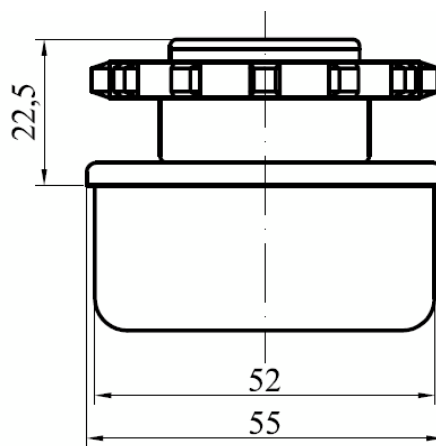

**BUJE PARA TUBO METÁLICO DE 1,5 MM.**

**007 BUJE 40 PPO CON EJE DE HIERRO DE 10 MM.**

500 Un. En caja / Lote 1000 Un.

**008 BUJE 50 PPO PLANO CASQUILLO DE 10 CIEGO**

300 Un. En caja

**009 BUJE 50 PPO PLANO CON PIÑÓN Z-12 P 1/2" CASQUILLO DE 10 PASANTE**

250 Un. En caja

**BUJE PARA TUBO METÁLICO DE 1,5 MM.**

**010 BUJE 55 PPO PLANO CASQUILLO DE 10 CIEGO**

250 Un. En caja

**011 BUJE 55 PPO PLANO PIÑÓN CASQUILLO DE 10 PASANTE**

200 Un. En caja

**012 BUJE 55 PPO BALONA ESTRIADA CON CASQUILLO 10 CIEGO**