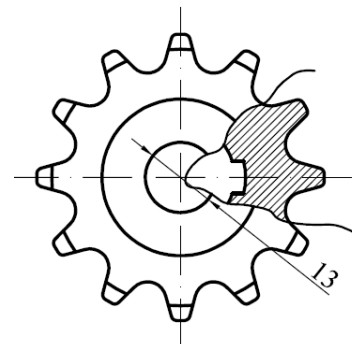

BUJE PARA TUBO METÁLICO DE 1,5 MM.

028 PIÑÓN PA Z-12 P-1/2"

NEGRO LOTE 3000 Un.