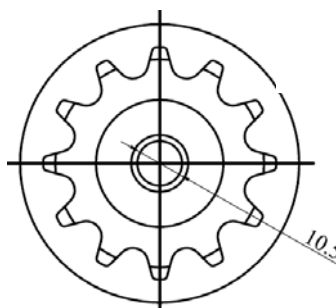

013- 300 Un. En caja
014 - 175 Un. En caja

015 BUJE 55 PPO CÓNICO PIÑÓN Z-12 P 1/2"

CASQUILLO 10 PASANTE

016 BUJE 55 PPO CÓNICO PIÑÓN Z-12 P 1/2"

CASQUILLO 10 CIEGO