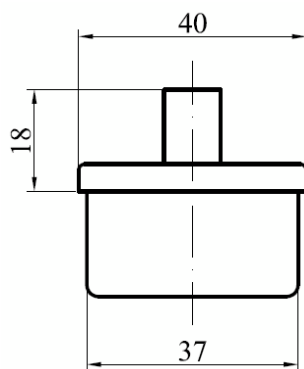

**BUJE PARA TUBO METÁLICO DE 1,5 MM.**

**007 BUJE 40 PPO CON EJE DE HIERRO DE 10 MM.**

500 Un. En caja / Lote 1000 Un.

**008 BUJE 50 PPO PLANO CASQUILLO DE 10 CIEGO**

300 Un. En caja

**009 BUJE 50 PPO PLANO CON PIÑÓN Z-12 P 1/2" CASQUILLO DE 10 PASANTE**