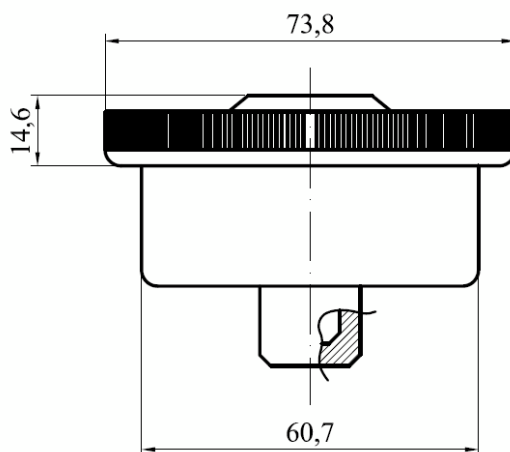

021 - 200 Un. En caja

022 - 200 Un. En caja

**BUJE PARA TUBO METÁLICO DE 1,5 MM.**

**023 BUJE 63,5 PPO BALONA ESTRIADA CASQUILLO 12 CIEGO PARA INOX.**

160 Un. En caja

**024 BUJE 65 PPO BALONA ESTRIADA CASQUILLO 12 CIEGO**