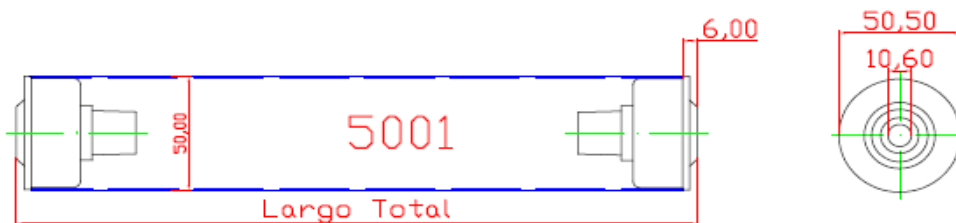

RODILLO DIÁMETRO 30 mm CON BUJES PLANOS RODAMIENTO EJE 10 mm PASANTE  
COLOR DEL TUBO GRIS

RODILLO DIÁMETRO 40 mm CON BUJES PLANOS CASQUILLO 10 mm PASANTE  
COLOR DEL TUBO GRIS

### RODILLOS DE PVC ALIMENTARIO

PARA COLOR PERSONALIZADO, CONSULTE LOTES MÍNIMOS Y PRECIO

RODILLO DIÁMETRO 40 mm CON BUJES PLANOS EJE METÁLICO INSERTADO DE 10 mm  
COLOR DEL TUBO GRIS

RODILLO DIÁMETRO 50 mm CON BUJES PLANOS CASQUILLO 10 mm CIEGO  
COLOR DEL TUBO CREMA