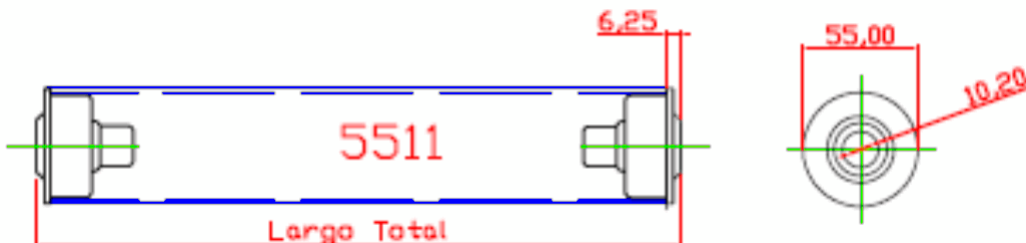

RODILLO DIÁMETRO 50 mm CON BUJE PLANO + BUJE PLANO PIÑÓN Z-12 P 1/2" CASQUILLO 10 mm CIEGO  
COLOR DEL TUBO CREMA

RODILLO DIÁMETRO 55 mm CON BUJES PLANOS CASQUILLO 10 mm PASANTE  
COLOR DEL TUBO CREMA

### RODILLOS DE PVC ALIMENTARIO

PARA COLOR PERSONALIZADO, CONSULTE LOTES MÍNIMOS Y PRECIO

RODILLO DIÁMETRO 55 mm CON BUJES PLANOS CASQUILLO 10 mm CIEGO  
COLOR DEL TUBO CREMA

RODILLO DIÁMETRO 55 mm. CON BUJE PLANO BUJE PLANO PIÑÓN Z-12 P 1/2" CASQUILLO 10 mm. PASANTE  
COLOR DEL TUBO CREMA