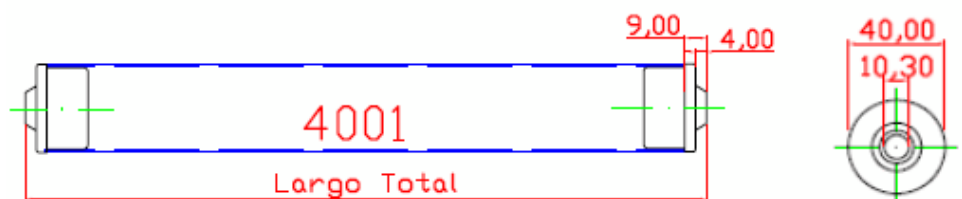

# **CATÁLOGO RODILLOS PVC ALIMENTARIO**

**RODILLOS DE PVC ALIMENTARIO**

RODILLO DIÁMETRO 30 mm. CON BUJES PLANOS CASQUILLO 8 mm. PASANTE  
COLOR DEL TUBO GRIS

RODILLO DIÁMETRO 30 mm CON BUJES PLANOS CASQUILLO 10 mm PASANTE  
COLOR DEL TUBO GRIS

RODILLO DIÁMETRO 30 mm CON BUJES PLANOS RODAMIENTO EJE 10 mm PASANTE  
COLOR DEL TUBO GRIS

RODILLO DIÁMETRO 40 mm CON BUJES PLANOS CASQUILLO 10 mm PASANTE  
COLOR DEL TUBO GRIS