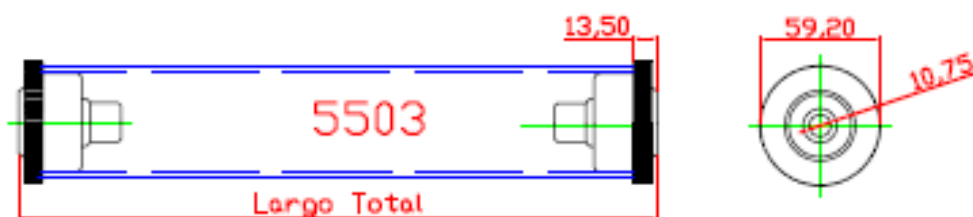

### RODILLOS DE PVC ALIMENTARIO

PARA COLOR PERSONALIZADO, CONSULTE LOTES MÍNIMOS Y PRECIO

RODILLO DIÁMETRO 55 mm CON BUJES PLANOS CASQUILLO 10 mm CIEGO  
COLOR DEL TUBO CREMA

RODILLO DIÁMETRO 55 mm. CON BUJE PLANO BUJE PLANO PIÑÓN Z-12 P 1/2" CASQUILLO 10 mm. PASANTE  
COLOR DEL TUBO CREMA

RODILLO DIÁMETRO 55 mm CON BUJES BALONA ESTRIADA CASQUILLO 10 mm CIEGO  
COLOR DEL TUBO CREMA

RODILLO DIÁMETRO 55 mm CON BUJES CÓNICOS CASQUILLO 10 mm PASANTE  
COLOR DEL TUBO CREMA