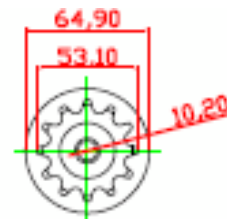

RODILLO DIÁMETRO 55 mm CON BUJES BALONA ESTRIADA CASQUILLO 10 mm CIEGO  
COLOR DEL TUBO CREMA

RODILLO DIÁMETRO 55 mm CON BUJES CÓNICOS CASQUILLO 10 mm PASANTE  
COLOR DEL TUBO CREMA

### RODILLOS DE PVC ALIMENTARIO

PARA COLOR PERSONALIZADO, CONSULTE LOTES MÍNIMOS Y PRECIO

RODILLO DIÁMETRO 55 mm CON BUJES CÓNICOS CASQUILLO 10 mm CIEGO  
COLOR DEL TUBO CREMA

RODILLO DIÁMETRO 55 mm. CON BUJE CÓNICO + BUJE CÓNICO PIÑÓN Z-12 P 1/2" CASQUILLO 10 mm  
PASANTE  
COLOR DEL TUBO CREMA