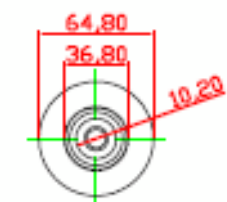

RODILLO DIÁMETRO 55 mm CON BUJES BALONA ESTRIADA CASQUILLO 10 mm CIEGO  
COLOR DEL TUBO CREMA

RODILLO DIÁMETRO 55 mm CON BUJES CÓNICOS CASQUILLO 10 mm PASANTE  
COLOR DEL TUBO CREMA

### RODILLOS DE PVC ALIMENTARIO

PARA COLOR PERSONALIZADO, CONSULTE LOTES MÍNIMOS Y PRECIO

RODILLO DIÁMETRO 55 mm CON BUJES CÓNICOS CASQUILLO 10 mm CIEGO  
COLOR DEL TUBO CREMA

RODILLO DIÁMETRO 55 mm. CON BUJE CÓNICO + BUJE CÓNICO PIÑÓN Z-12 P 1/2" CASQUILLO 10 mm  
PASANTE  
COLOR DEL TUBO CREMA

RODILLO DIÁMETRO 55 mm CON BUJE CÓNICO + BUJE CÓNICO PIÑÓN Z-12 P 1/2" CASQUILLO 10mm CIEGO  
COLOR DEL TUBO CREMA

RODILLO DIÁMETRO 55 mm CON BUJE CÓNICO + BUJE CÓNICO CORONA, CASQUILLO 10 mm PASANTE  
COLOR DEL TUBO CREMA