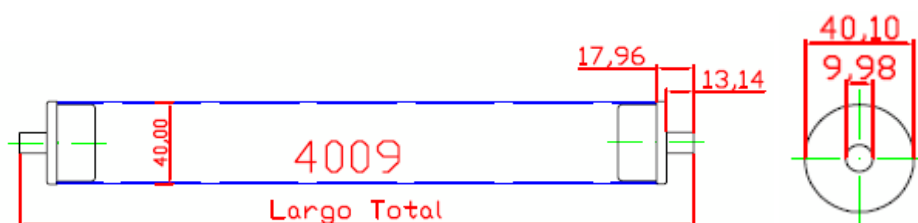

RODILLO DIÁMETRO 30 mm CON BUJES PLANOS RODAMIENTO EJE 10 mm PASANTE  
COLOR DEL TUBO GRIS

RODILLO DIÁMETRO 40 mm CON BUJES PLANOS CASQUILLO 10 mm PASANTE  
COLOR DEL TUBO GRIS

### RODILLOS DE PVC ALIMENTARIO

PARA COLOR PERSONALIZADO, CONSULTE LOTES MÍNIMOS Y PRECIO

RODILLO DIÁMETRO 40 mm CON BUJES PLANOS EJE METÁLICO INSERTADO DE 10 mm  
COLOR DEL TUBO GRIS

RODILLO DIÁMETRO 50 mm CON BUJES PLANOS CASQUILLO 10 mm CIEGO  
COLOR DEL TUBO CREMA