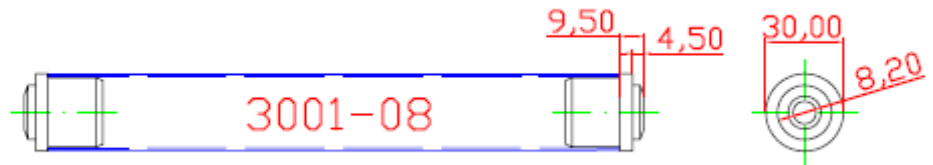

# **CATÁLOGO RODILLOS PVC ALIMENTARIO**

**RODILLOS DE PVC ALIMENTARIO**

RODILLO DIÁMETRO 30 mm. CON BUJES PLANOS CASQUILLO 8 mm. PASANTE  
COLOR DEL TUBO GRIS

RODILLO DIÁMETRO 30 mm CON BUJES PLANOS CASQUILLO 10 mm PASANTE  
COLOR DEL TUBO GRIS