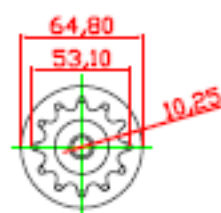

RODILLO DIÁMETRO 55 mm CON BUJES BALONA ESTRIADA CASQUILLO 10 mm CIEGO  
COLOR DEL TUBO CREMA

RODILLO DIÁMETRO 55 mm CON BUJES CÓNICOS CASQUILLO 10 mm PASANTE  
COLOR DEL TUBO CREMA

### RODILLOS DE PVC ALIMENTARIO

PARA COLOR PERSONALIZADO, CONSULTE LOTES MÍNIMOS Y PRECIO

RODILLO DIÁMETRO 55 mm CON BUJES CÓNICOS CASQUILLO 10 mm CIEGO  
COLOR DEL TUBO CREMA

RODILLO DIÁMETRO 55 mm. CON BUJE CÓNICO + BUJE CÓNICO PIÑÓN Z-12 P 1/2" CASQUILLO 10 mm  
PASANTE  
COLOR DEL TUBO CREMA

RODILLO DIÁMETRO 55 mm CON BUJE CÓNICO + BUJE CÓNICO PIÑÓN Z-12 P 1/2" CASQUILLO 10mm CIEGO  
COLOR DEL TUBO CREMA

RODILLO DIÁMETRO 55 mm CON BUJE CÓNICO + BUJE CÓNICO CORONA, CASQUILLO 10 mm PASANTE  
COLOR DEL TUBO CREMA