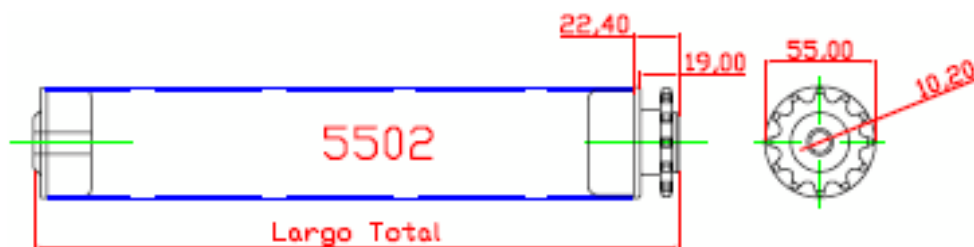

RODILLO DIÁMETRO 50 mm CON BUJE PLANO + BUJE PLANO PIÑÓN Z-12 P 1/2" CASQUILLO 10 mm CIEGO  
COLOR DEL TUBO CREMA

RODILLO DIÁMETRO 55 mm CON BUJES PLANOS CASQUILLO 10 mm PASANTE  
COLOR DEL TUBO CREMA

### RODILLOS DE PVC ALIMENTARIO

PARA COLOR PERSONALIZADO, CONSULTE LOTES MÍNIMOS Y PRECIO

RODILLO DIÁMETRO 55 mm CON BUJES PLANOS CASQUILLO 10 mm CIEGO  
COLOR DEL TUBO CREMA

RODILLO DIÁMETRO 55 mm. CON BUJE PLANO BUJE PLANO PIÑÓN Z-12 P 1/2" CASQUILLO 10 mm. PASANTE  
COLOR DEL TUBO CREMA