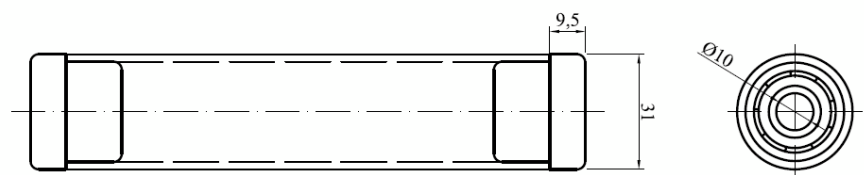

# **CATÁLOGO RODILLOS PVC ALIMENTARIO**

**RODILLOS DE PVC ALIMENTARIO**

RODILLO DIÁMETRO 30 mm. CON BUJES PLANOS CASQUILLO 8 mm. PASANTE  
COLOR DEL TUBO GRIS

RODILLO DIÁMETRO 30 mm CON BUJES PLANOS CASQUILLO 10 mm PASANTE  
COLOR DEL TUBO GRIS

RODILLO DIÁMETRO 30 mm CON BUJES PLANOS RODAMIENTO EJE 10 mm PASANTE  
COLOR DEL TUBO GRIS

RODILLO DIÁMETRO 40 mm CON BUJES PLANOS CASQUILLO 10 mm PASANTE  
COLOR DEL TUBO GRIS

### RODILLOS DE PVC ALIMENTARIO

PARA COLOR PERSONALIZADO, CONSULTE LOTES MÍNIMOS Y PRECIO

RODILLO DIÁMETRO 40 mm CON BUJES PLANOS EJE METÁLICO INSERTADO DE 10 mm  
COLOR DEL TUBO GRIS

RODILLO DIÁMETRO 50 mm CON BUJES PLANOS CASQUILLO 10 mm CIEGO  
COLOR DEL TUBO CREMA