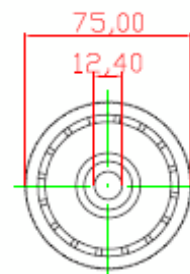

## RODILLOS DE PVC ALIMENTARIO

PARA COLOR PERSONALIZADO, CONSULTE LOTES MÍNIMOS Y PRECIO

RODILLO DIÁMETRO 55 mm CON BUJES CÓNICOS CORONA, CASQUILLO 10 mm PASANTE  
COLOR DEL TUBO CREMA

RODILLO DIÁMETRO 60 mm CON BUJES BALONA ESTRIADA CASQUILLO 10 mm CIEGO  
COLOR DEL TUBO GRIS

RODILLO DIÁMETRO 60 mm CON BUJES BALONA ESTRIADA CASQUILLO 12 mm CIEGO  
COLOR DEL TUBO GRIS

RODILLO DIÁMETRO 65 mm CON BUJES BALONA ESTRIADA CASQUILLO 12 mm CIEGO  
COLOR DEL TUBO GRIS

## RODILLOS DE PVC ALIMENTARIO

PARA COLOR PERSONALIZADO, CONSULTE LOTES MÍNIMOS Y PRECIO

RODILLO DIÁMETRO 65 mm CON BUJES BALONA GRANDE ESTRIADA CASQUILLO 12 mm CIEGO  
COLOR DEL TUBO GRIS