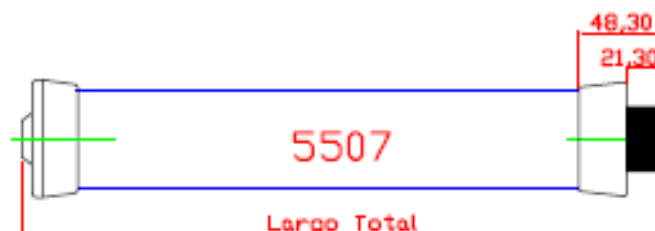

RODILLO DIÁMETRO 55 mm CON BUJES BALONA ESTRIADA CASQUILLO 10 mm CIEGO  
COLOR DEL TUBO CREMA

RODILLO DIÁMETRO 55 mm CON BUJES CÓNICOS CASQUILLO 10 mm PASANTE  
COLOR DEL TUBO CREMA

### RODILLOS DE PVC ALIMENTARIO

PARA COLOR PERSONALIZADO, CONSULTE LOTES MÍNIMOS Y PRECIO

RODILLO DIÁMETRO 55 mm CON BUJES CÓNICOS CASQUILLO 10 mm CIEGO  
COLOR DEL TUBO CREMA

RODILLO DIÁMETRO 55 mm. CON BUJE CÓNICO + BUJE CÓNICO PIÑÓN Z-12 P 1/2" CASQUILLO 10 mm  
PASANTE  
COLOR DEL TUBO CREMA

RODILLO DIÁMETRO 55 mm CON BUJE CÓNICO + BUJE CÓNICO PIÑÓN Z-12 P 1/2" CASQUILLO 10mm CIEGO  
COLOR DEL TUBO CREMA

RODILLO DIÁMETRO 55 mm CON BUJE CÓNICO + BUJE CÓNICO CORONA, CASQUILLO 10 mm PASANTE  
COLOR DEL TUBO CREMA