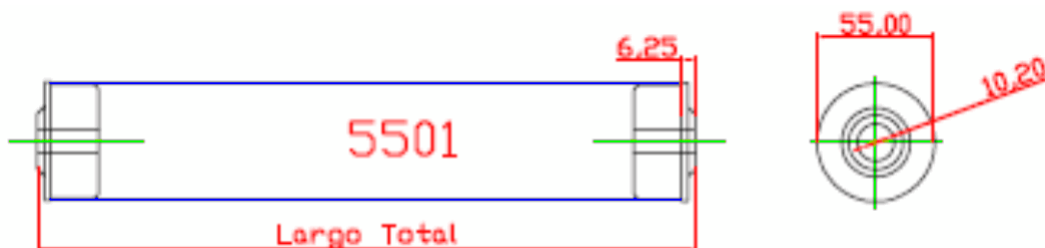

### RODILLOS DE PVC ALIMENTARIO

PARA COLOR PERSONALIZADO, CONSULTE LOTES MÍNIMOS Y PRECIO

RODILLO DIÁMETRO 40 mm CON BUJES PLANOS EJE METÁLICO INSERTADO DE 10 mm  
COLOR DEL TUBO GRIS

RODILLO DIÁMETRO 50 mm CON BUJES PLANOS CASQUILLO 10 mm CIEGO  
COLOR DEL TUBO CREMA

RODILLO DIÁMETRO 50 mm CON BUJE PLANO + BUJE PLANO PIÑÓN Z-12 P 1/2" CASQUILLO 10 mm CIEGO  
COLOR DEL TUBO CREMA

RODILLO DIÁMETRO 55 mm CON BUJES PLANOS CASQUILLO 10 mm PASANTE  
COLOR DEL TUBO CREMA