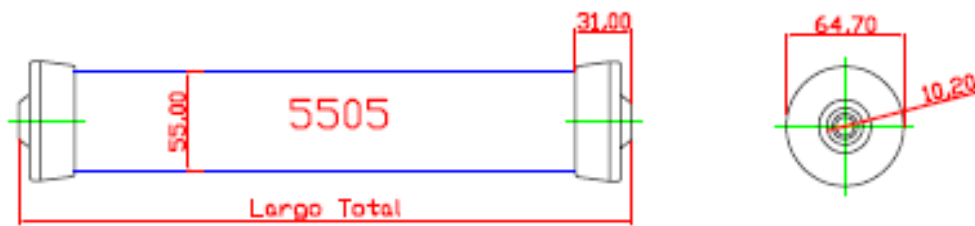

### RODILLOS DE PVC ALIMENTARIO

PARA COLOR PERSONALIZADO, CONSULTE LOTES MÍNIMOS Y PRECIO

RODILLO DIÁMETRO 55 mm CON BUJES PLANOS CASQUILLO 10 mm CIEGO  
COLOR DEL TUBO CREMA

RODILLO DIÁMETRO 55 mm. CON BUJE PLANO BUJE PLANO PIÑÓN Z-12 P 1/2" CASQUILLO 10 mm. PASANTE  
COLOR DEL TUBO CREMA

RODILLO DIÁMETRO 55 mm CON BUJES BALONA ESTRIADA CASQUILLO 10 mm CIEGO  
COLOR DEL TUBO CREMA

RODILLO DIÁMETRO 55 mm CON BUJES CÓNICOS CASQUILLO 10 mm PASANTE  
COLOR DEL TUBO CREMA