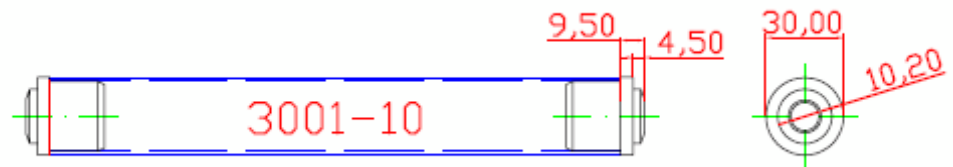

# **CATÁLOGO RODILLOS PVC ALIMENTARIO**

**RODILLOS DE PVC ALIMENTARIO**

RODILLO DIÁMETRO 30 mm. CON BUJES PLANOS CASQUILLO 8 mm. PASANTE  
COLOR DEL TUBO GRIS

RODILLO DIÁMETRO 30 mm CON BUJES PLANOS CASQUILLO 10 mm PASANTE  
COLOR DEL TUBO GRIS

RODILLO DIÁMETRO 30 mm CON BUJES PLANOS RODAMIENTO EJE 10 mm PASANTE  
COLOR DEL TUBO GRIS

RODILLO DIÁMETRO 40 mm CON BUJES PLANOS CASQUILLO 10 mm PASANTE  
COLOR DEL TUBO GRIS