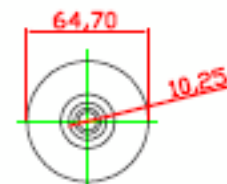

RODILLOS DE PVC ALIMENTARIO

PARA COLOR PERSONALIZADO, CONSULTE LOTES MÍNIMOS Y PRECIO

RODILLO DIÁMETRO 55 mm CON BUJES CÓNICOS CASQUILLO 10 mm CIEGO
COLOR DEL TUBO CREMA